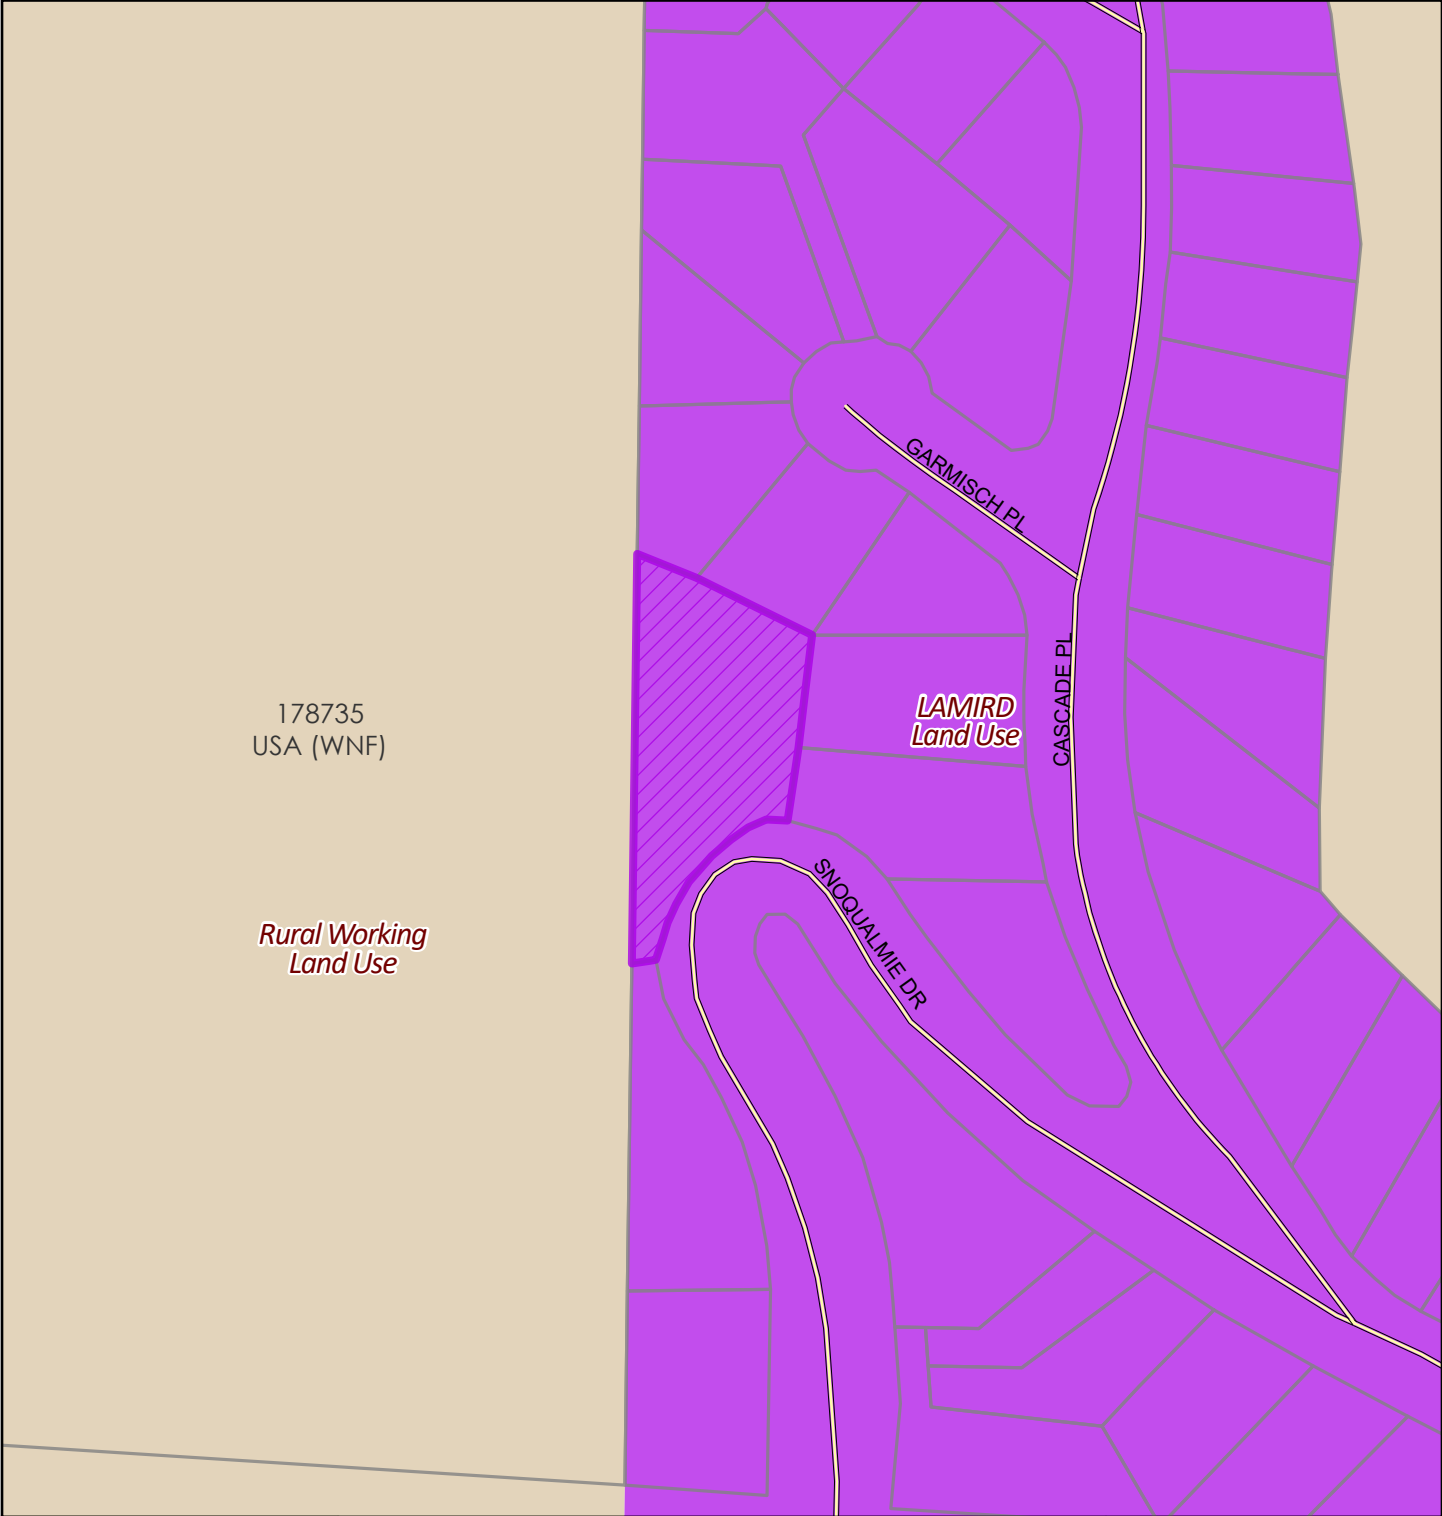

RU-26-00001 Pazaruski

<h2>Land Use</h2>	
	<h1>2026</h1>
<p>Coordinate System: NAD 1983 StatePlane Washington South FIPS 4602 Feet</p>	